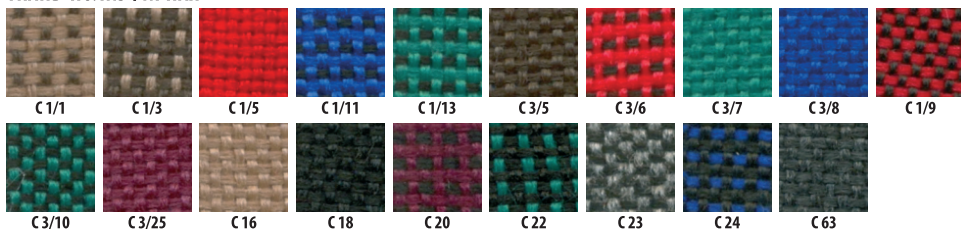

ОТДЕЛОЧНЫЕ МАТЕРИАЛЫ

ТКАНЬ ПОЛИЭФИРНАЯ