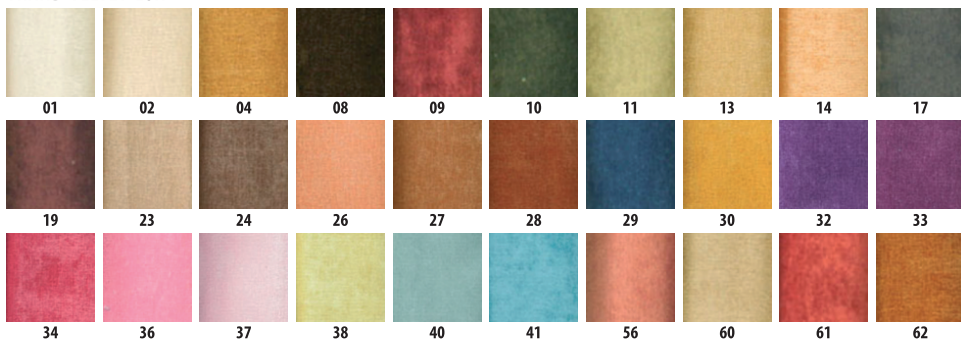

«СТРУНА» ХРОМ

ОТДЕЛОЧНЫЕ МАТЕРИАЛЫ

ТКАНЬ ПОЛИЭФИРНАЯ

ТКАНЬ JP

ТКАНЬ TW (СЕТКА)

ТКАНЬ ГЛАЗГО

ТКАНЬ VELVET LUX

КОЖЕЗАМЕНИТЕЛЬ DPCV-SERIES (ВИНИЛСКОЖА)