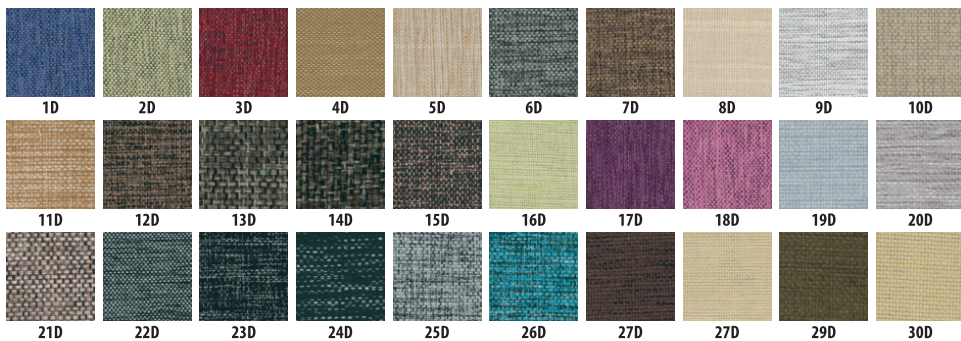

«СТРУНА» ХРОМ

ОТДЕЛОЧНЫЕ МАТЕРИАЛЫ

ТКАНЬ ПОЛИЭФИРНАЯ

ТКАНЬ JP

ТКАНЬ TW (СЕТКА)

ТКАНЬ ГЛАЗГО

ТКАНЬ VELVET LUX

КОЖЕЗАМЕНИТЕЛЬ DPCV-SERIES (ВИНИЛСКОЖА)