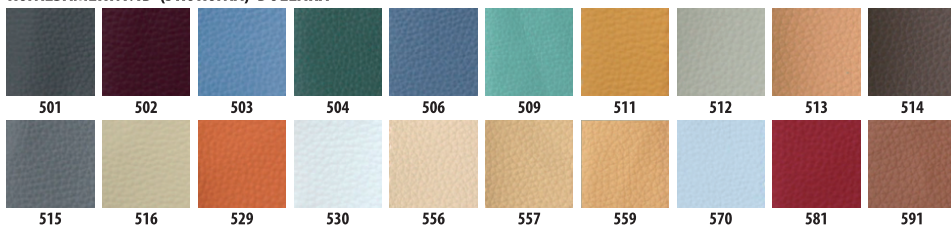

КОЖЕЗАМЕНИТЕЛЬ (ЭКОКОЖА) DOLLARA